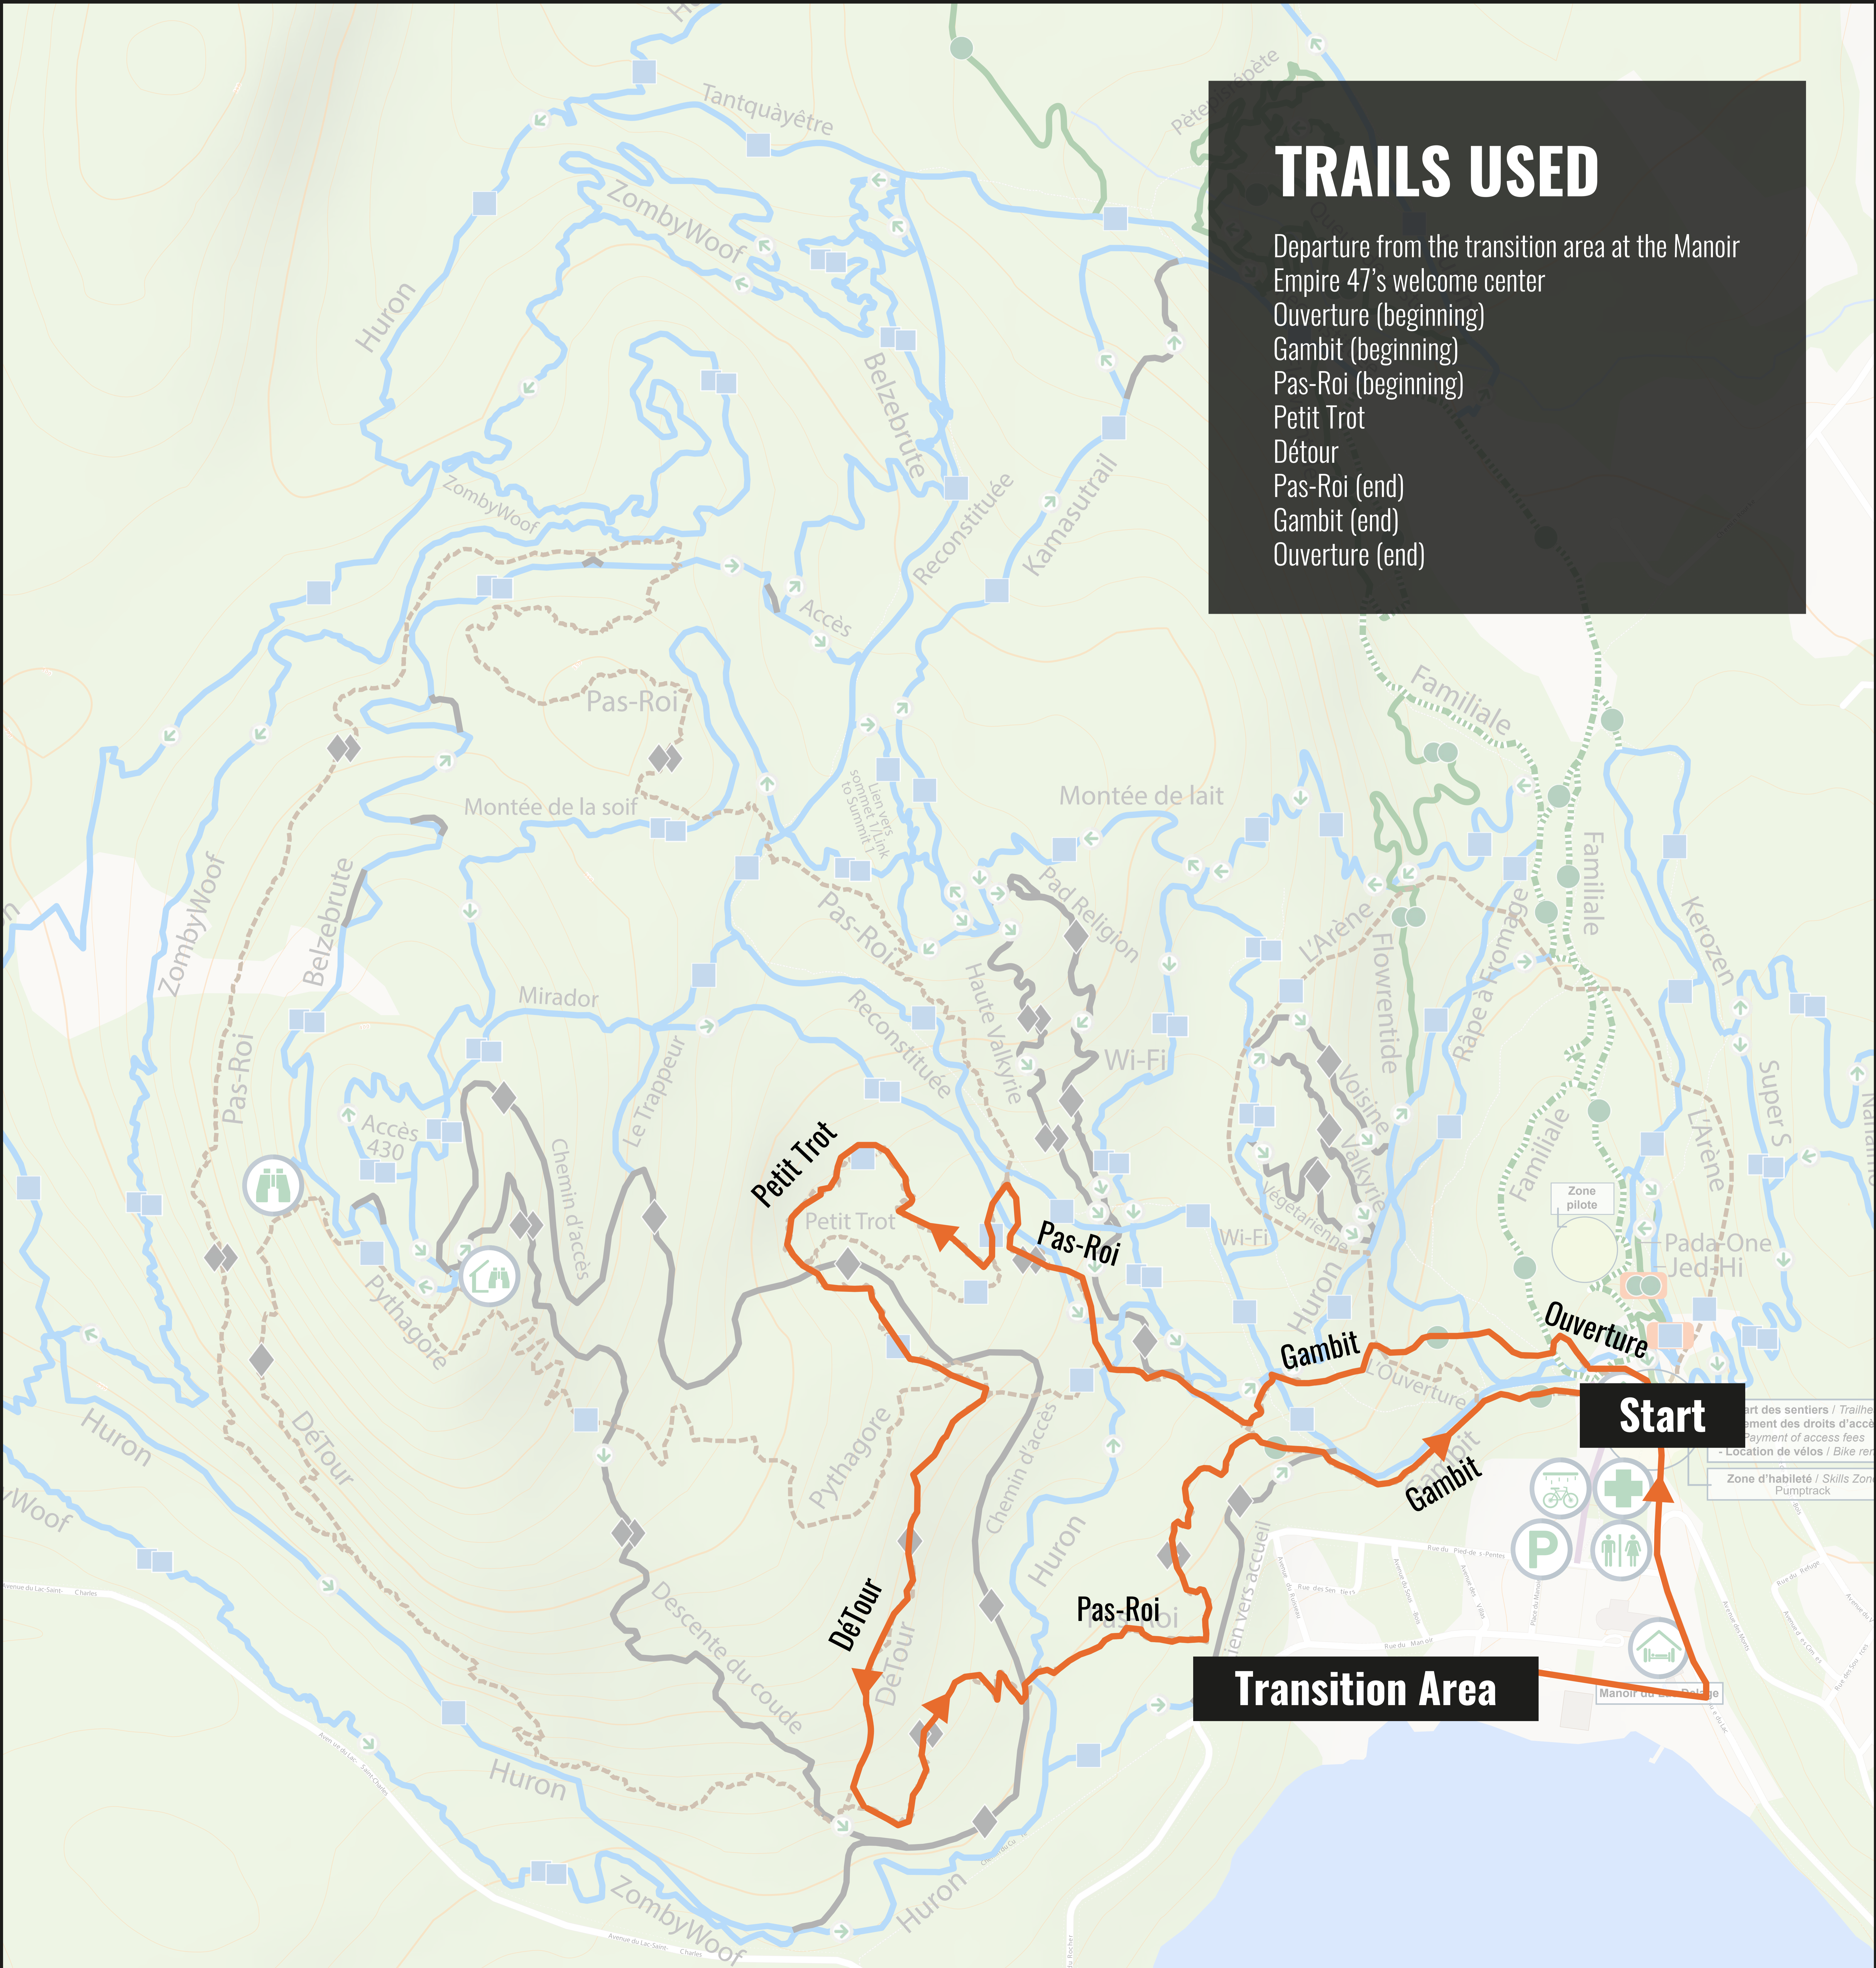

QUEBEC

RACE COURSE SPRINT (5 km)

TRAILS USED

- Departure from the transition area at the Manoir Empire 47's welcome center
- Ouverture (beginning)
- Gambit (beginning)
- Pas-Roi (beginning)
- Petit Trot
- Détour
- Pas-Roi (end)
- Gambit (end)
- Ouverture (end)