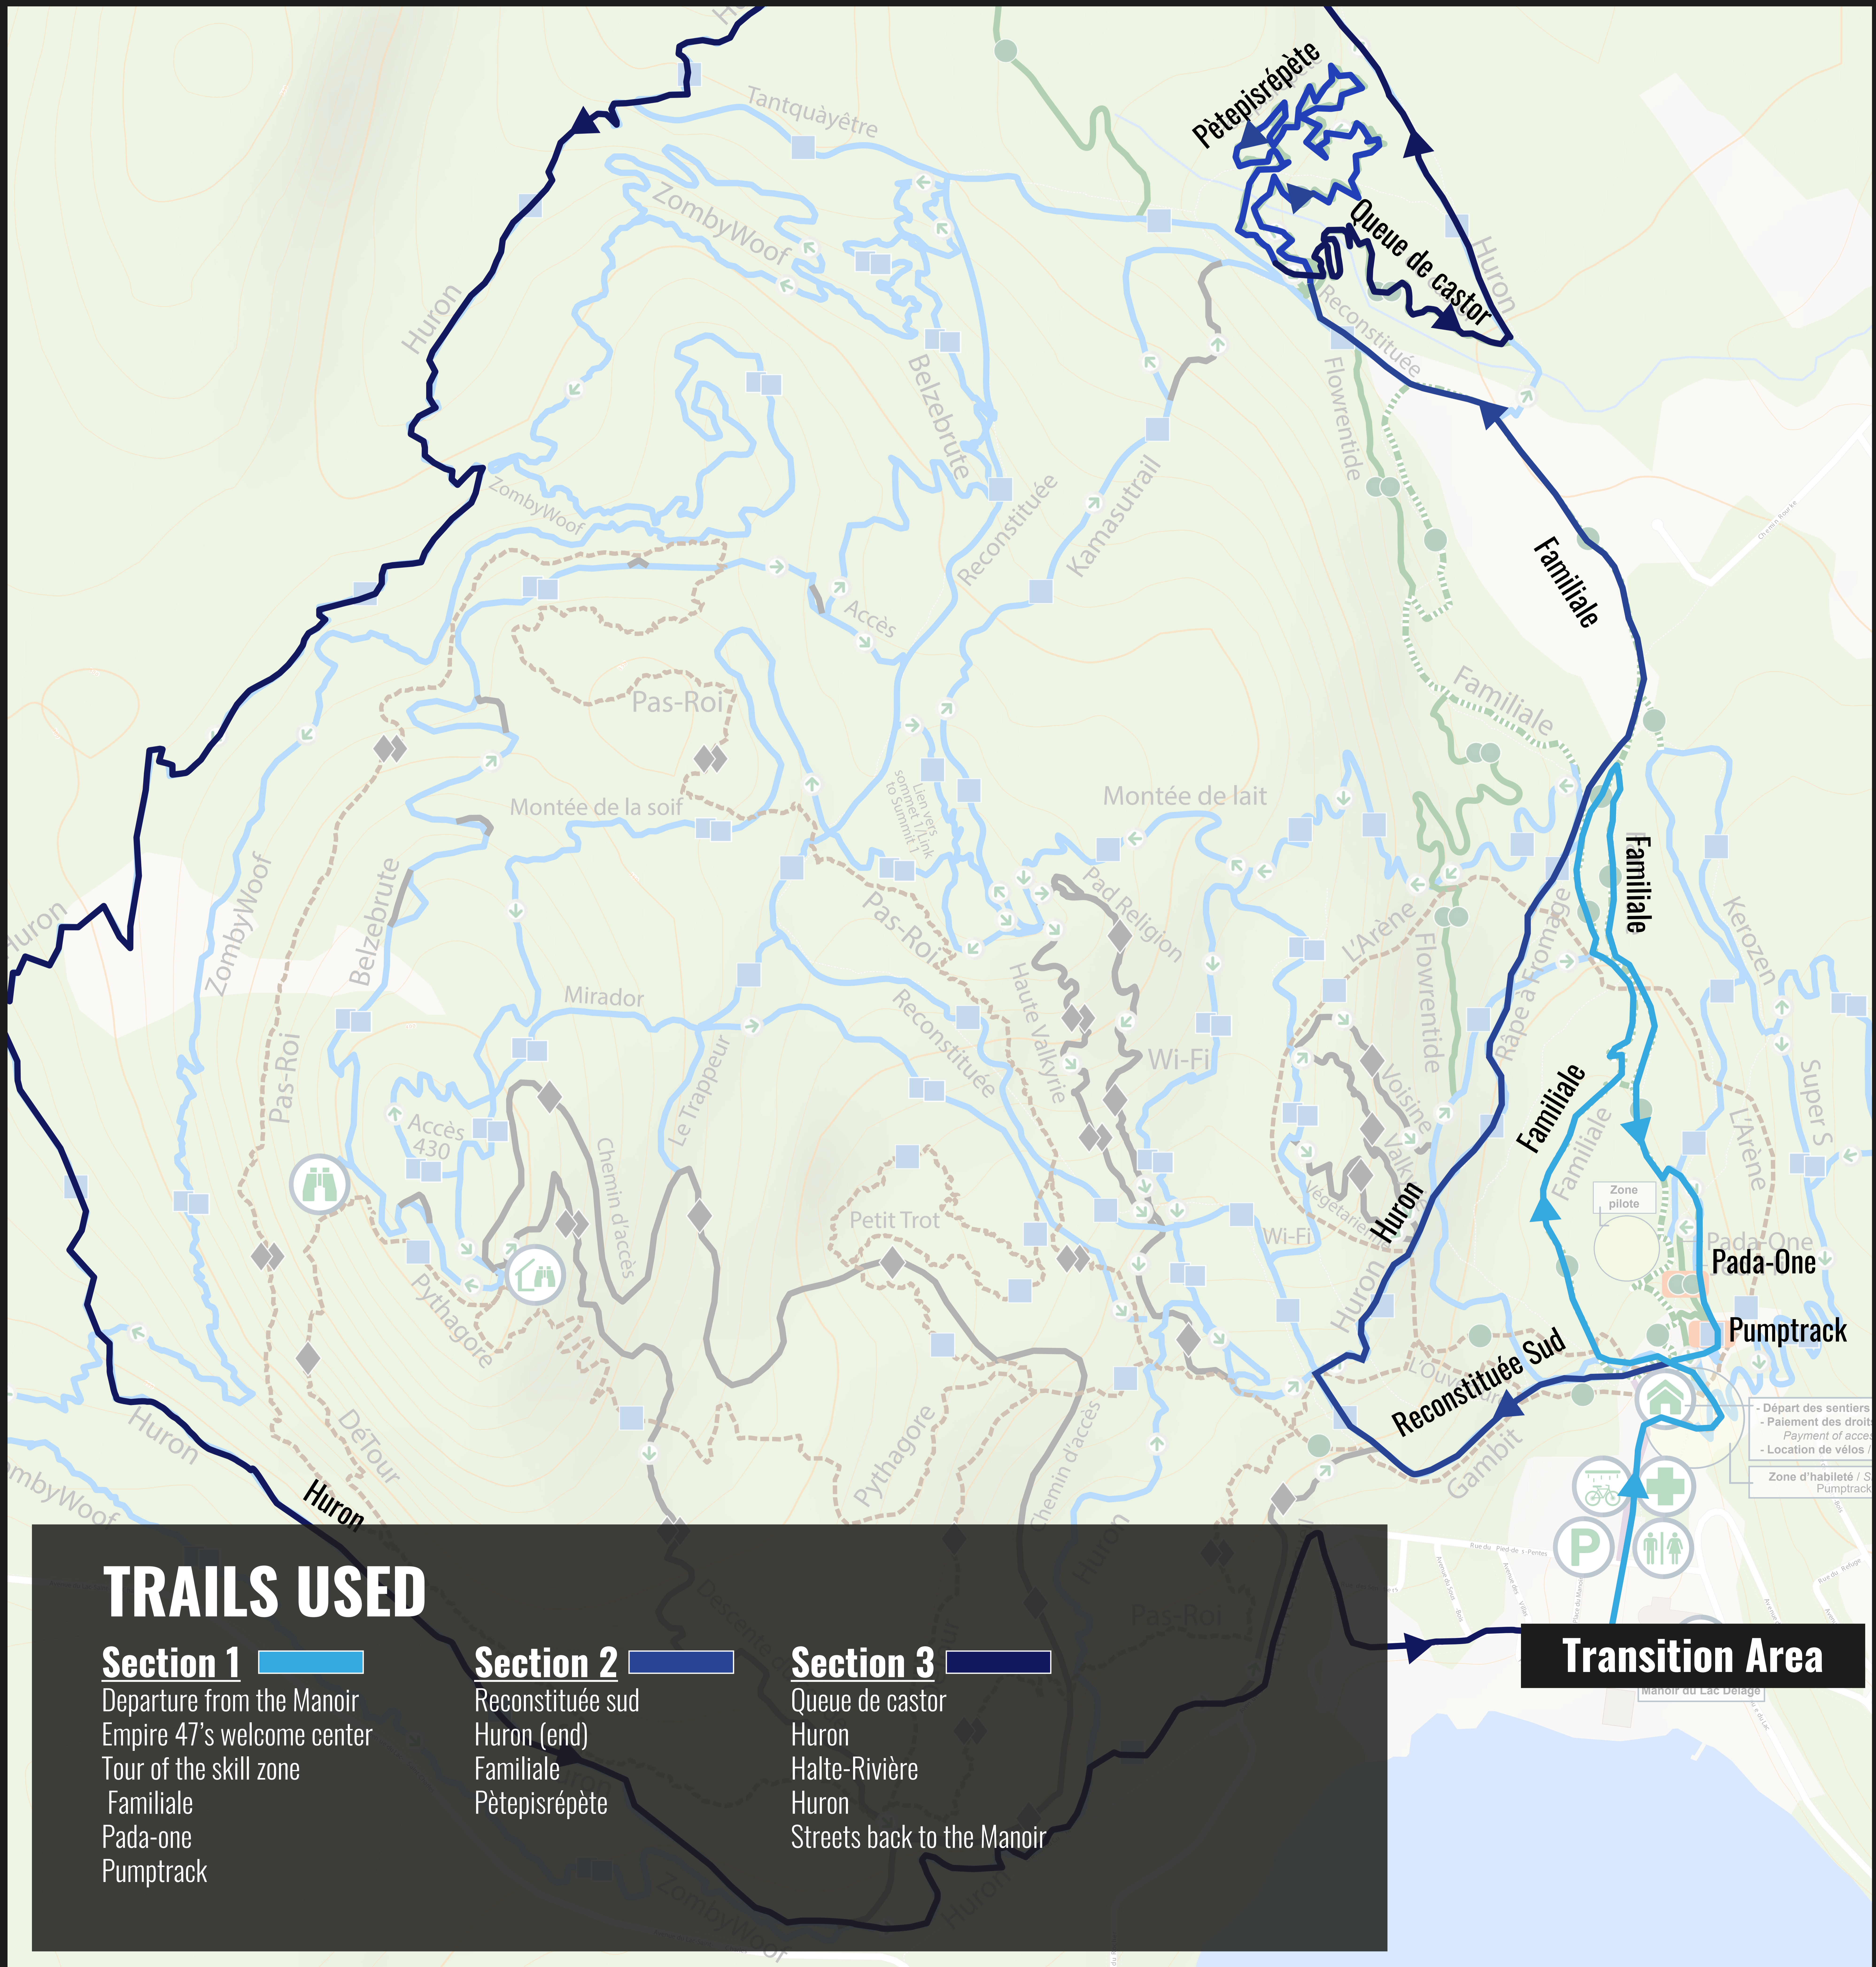

QUEBEC

BIKE COURSE SPRINT (15 km)

TRAILS USED

Section 1
 Departure from the Manoir
 Empire 47's welcome center
 Tour of the skill zone
 Familiale
 Pada-one
 Pumtrack

Section 2
 Reconstituée sud
 Huron (end)
 Familiale
 Pètepisrèpète

Section 3
 Queue de castor
 Huron
 Halte-Rivière
 Huron
 Streets back to the Manoir

Transition Area

- Départ des sentiers
 - Paiement des droits
 - Payment of access
 - Location de vélos /
 - Location of bicycles

Zone d'habileté / Skill zone
 Zone pilote