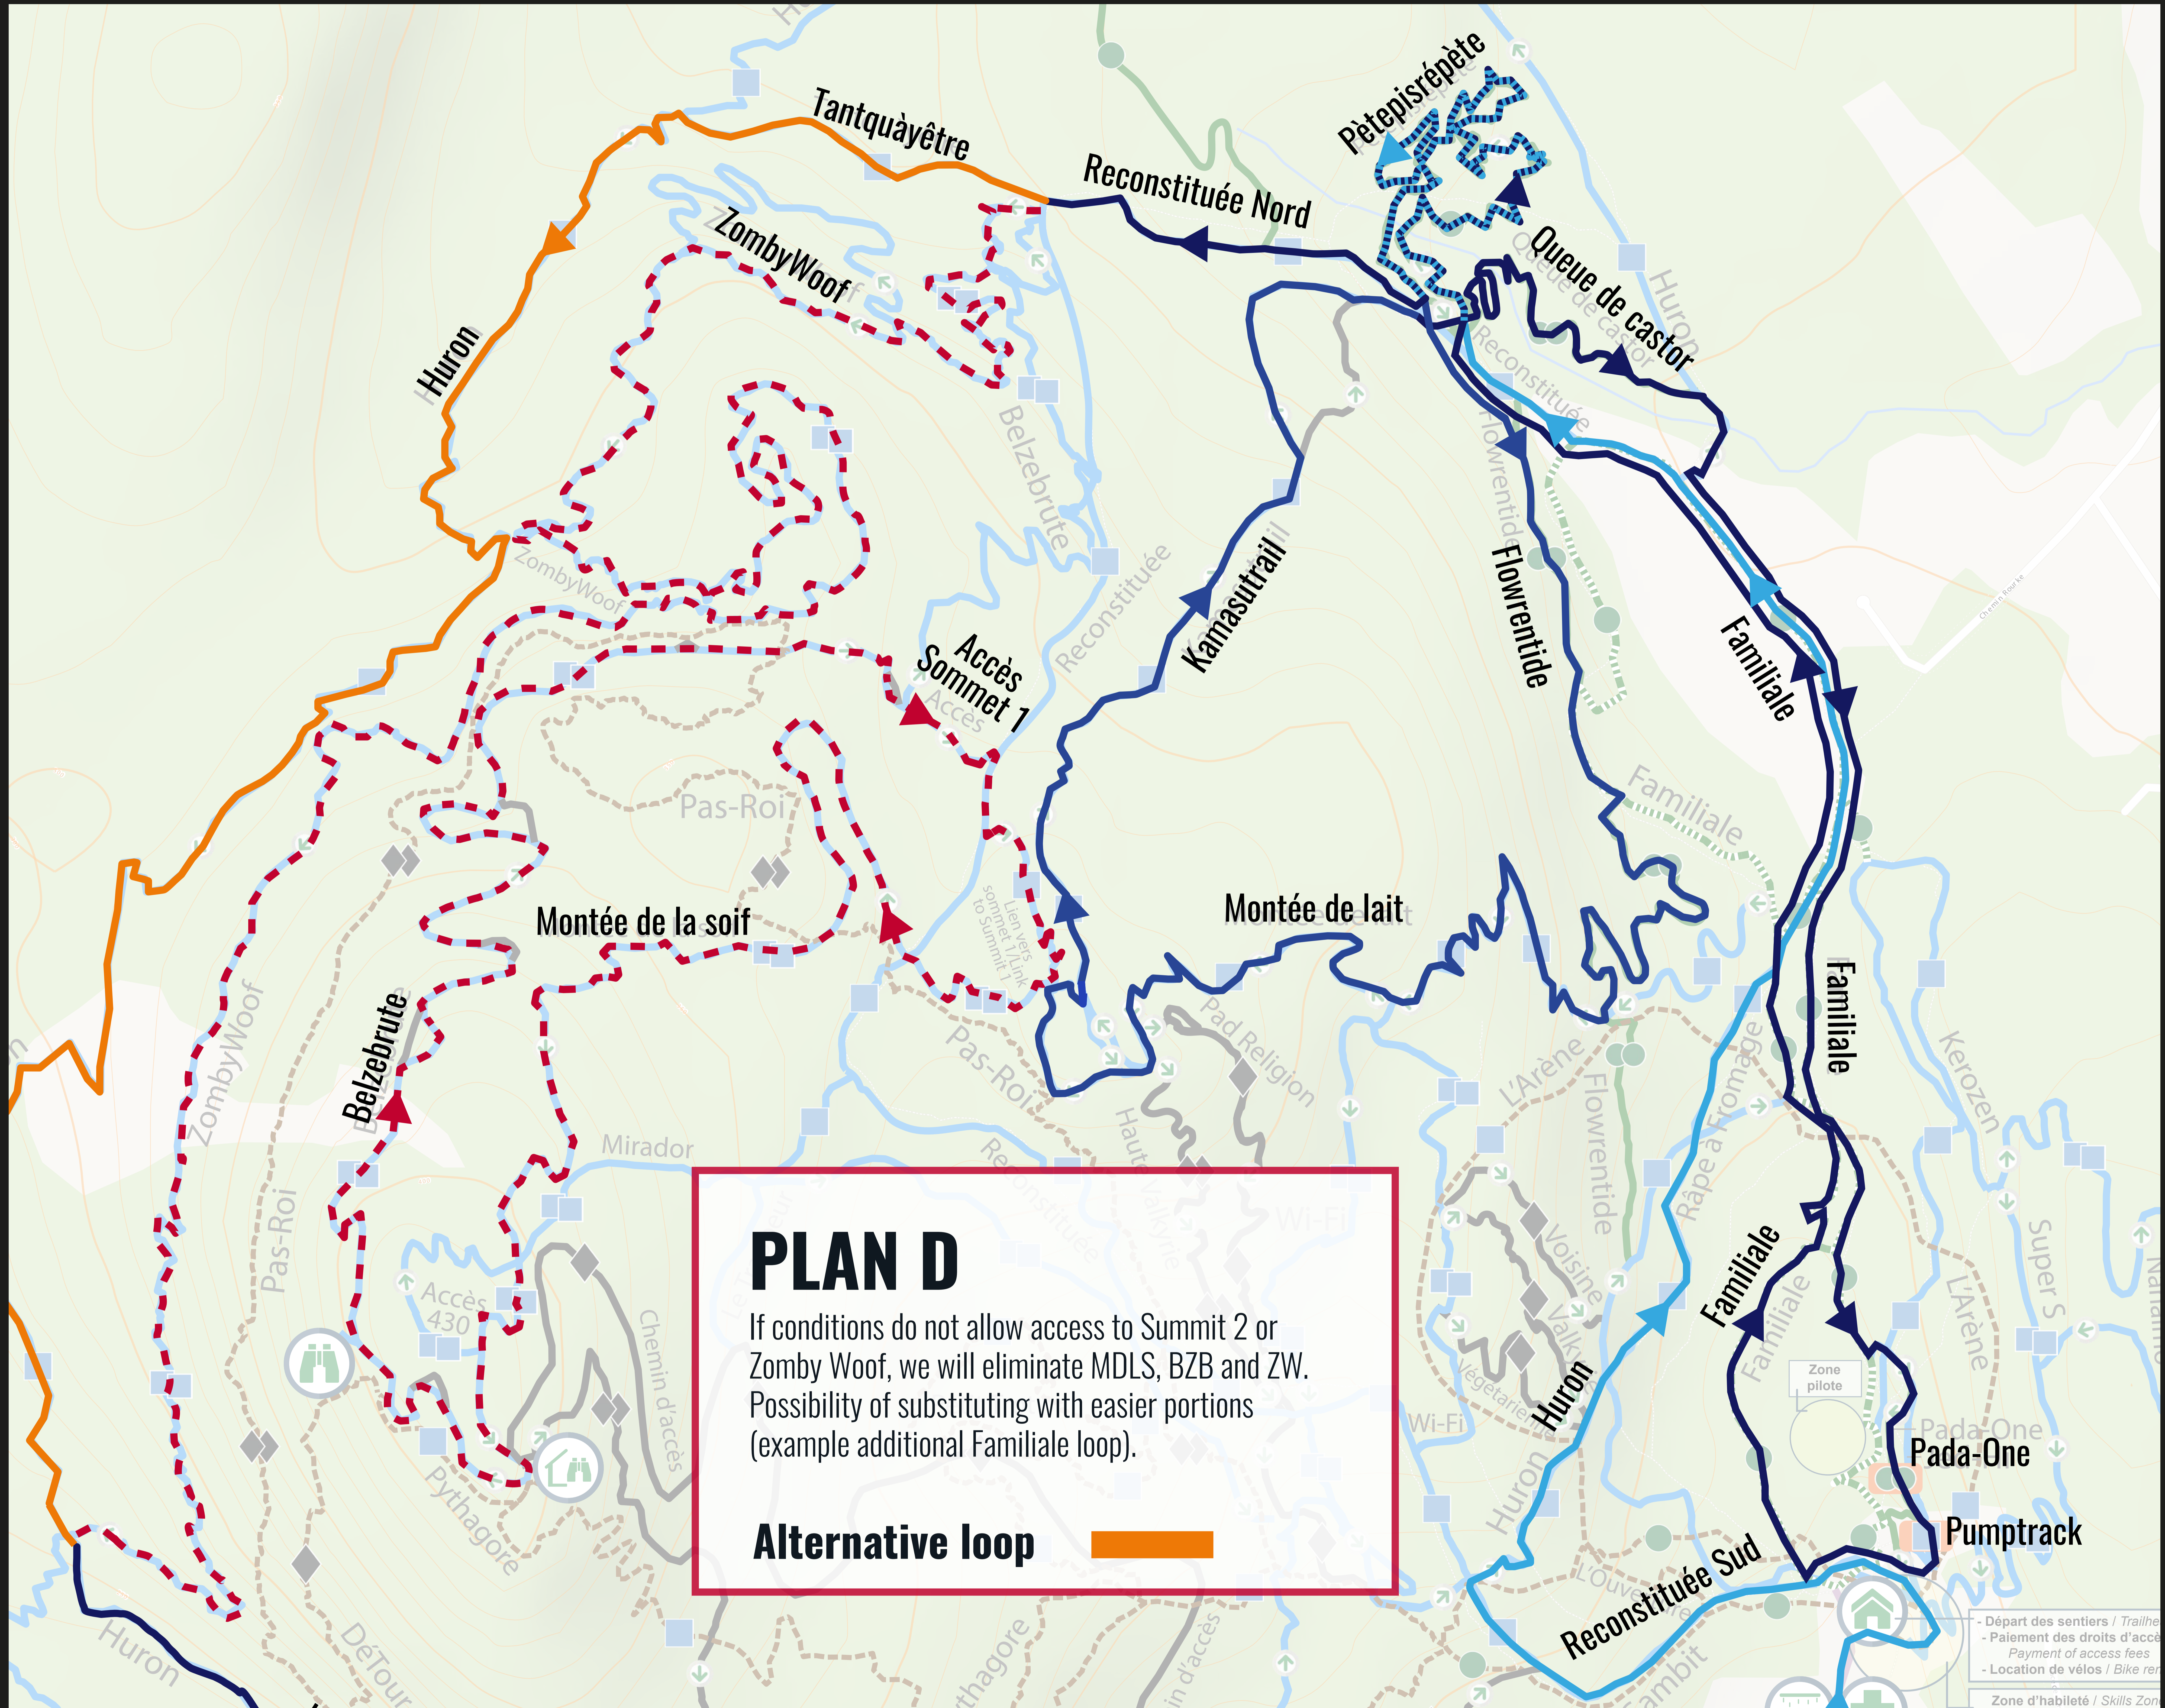

QUEBEC

BIKE COURSE STANDARD (20-24 km) Plan D

PLAN D
If conditions do not allow access to Summit 2 or Zomby Woof, we will eliminate MDLS, BZB and ZW. Possibility of substituting with easier portions (example additional Familiale loop).
Alternative loop █

- Départ des sentiers / Trailhead
- Paiement des droits d'accès / Payment of access fees
- Location de vélos / Bike rental
Zone d'habileté / Skills Zone
Pumptrack

TRAILS USED

Section 1 █
Departure from the Manoir Empire 47's welcome center
Tour of the skill zone
Reconstituée sud
Huron (end)
Familiale
Pètepissrèpète *

Section 2 █
Flowrentide
Montée de lait
Montée de la soif
Belzebrute
Accès sommet 1
Kamasutra III

Section 3 █
Queue de castor
Familiale
Pada-one
Pumptrack
Familiale
Pètepissrèpète *
Reconstituée nord
~~ZombyWoof~~
Alternative option: Tantquâyêtre
Huron
Streets back to the Manoir

Transition Area

*A walkway will be installed to access the entrance and exit of Pètepissrèpète in sections 1 and 3.