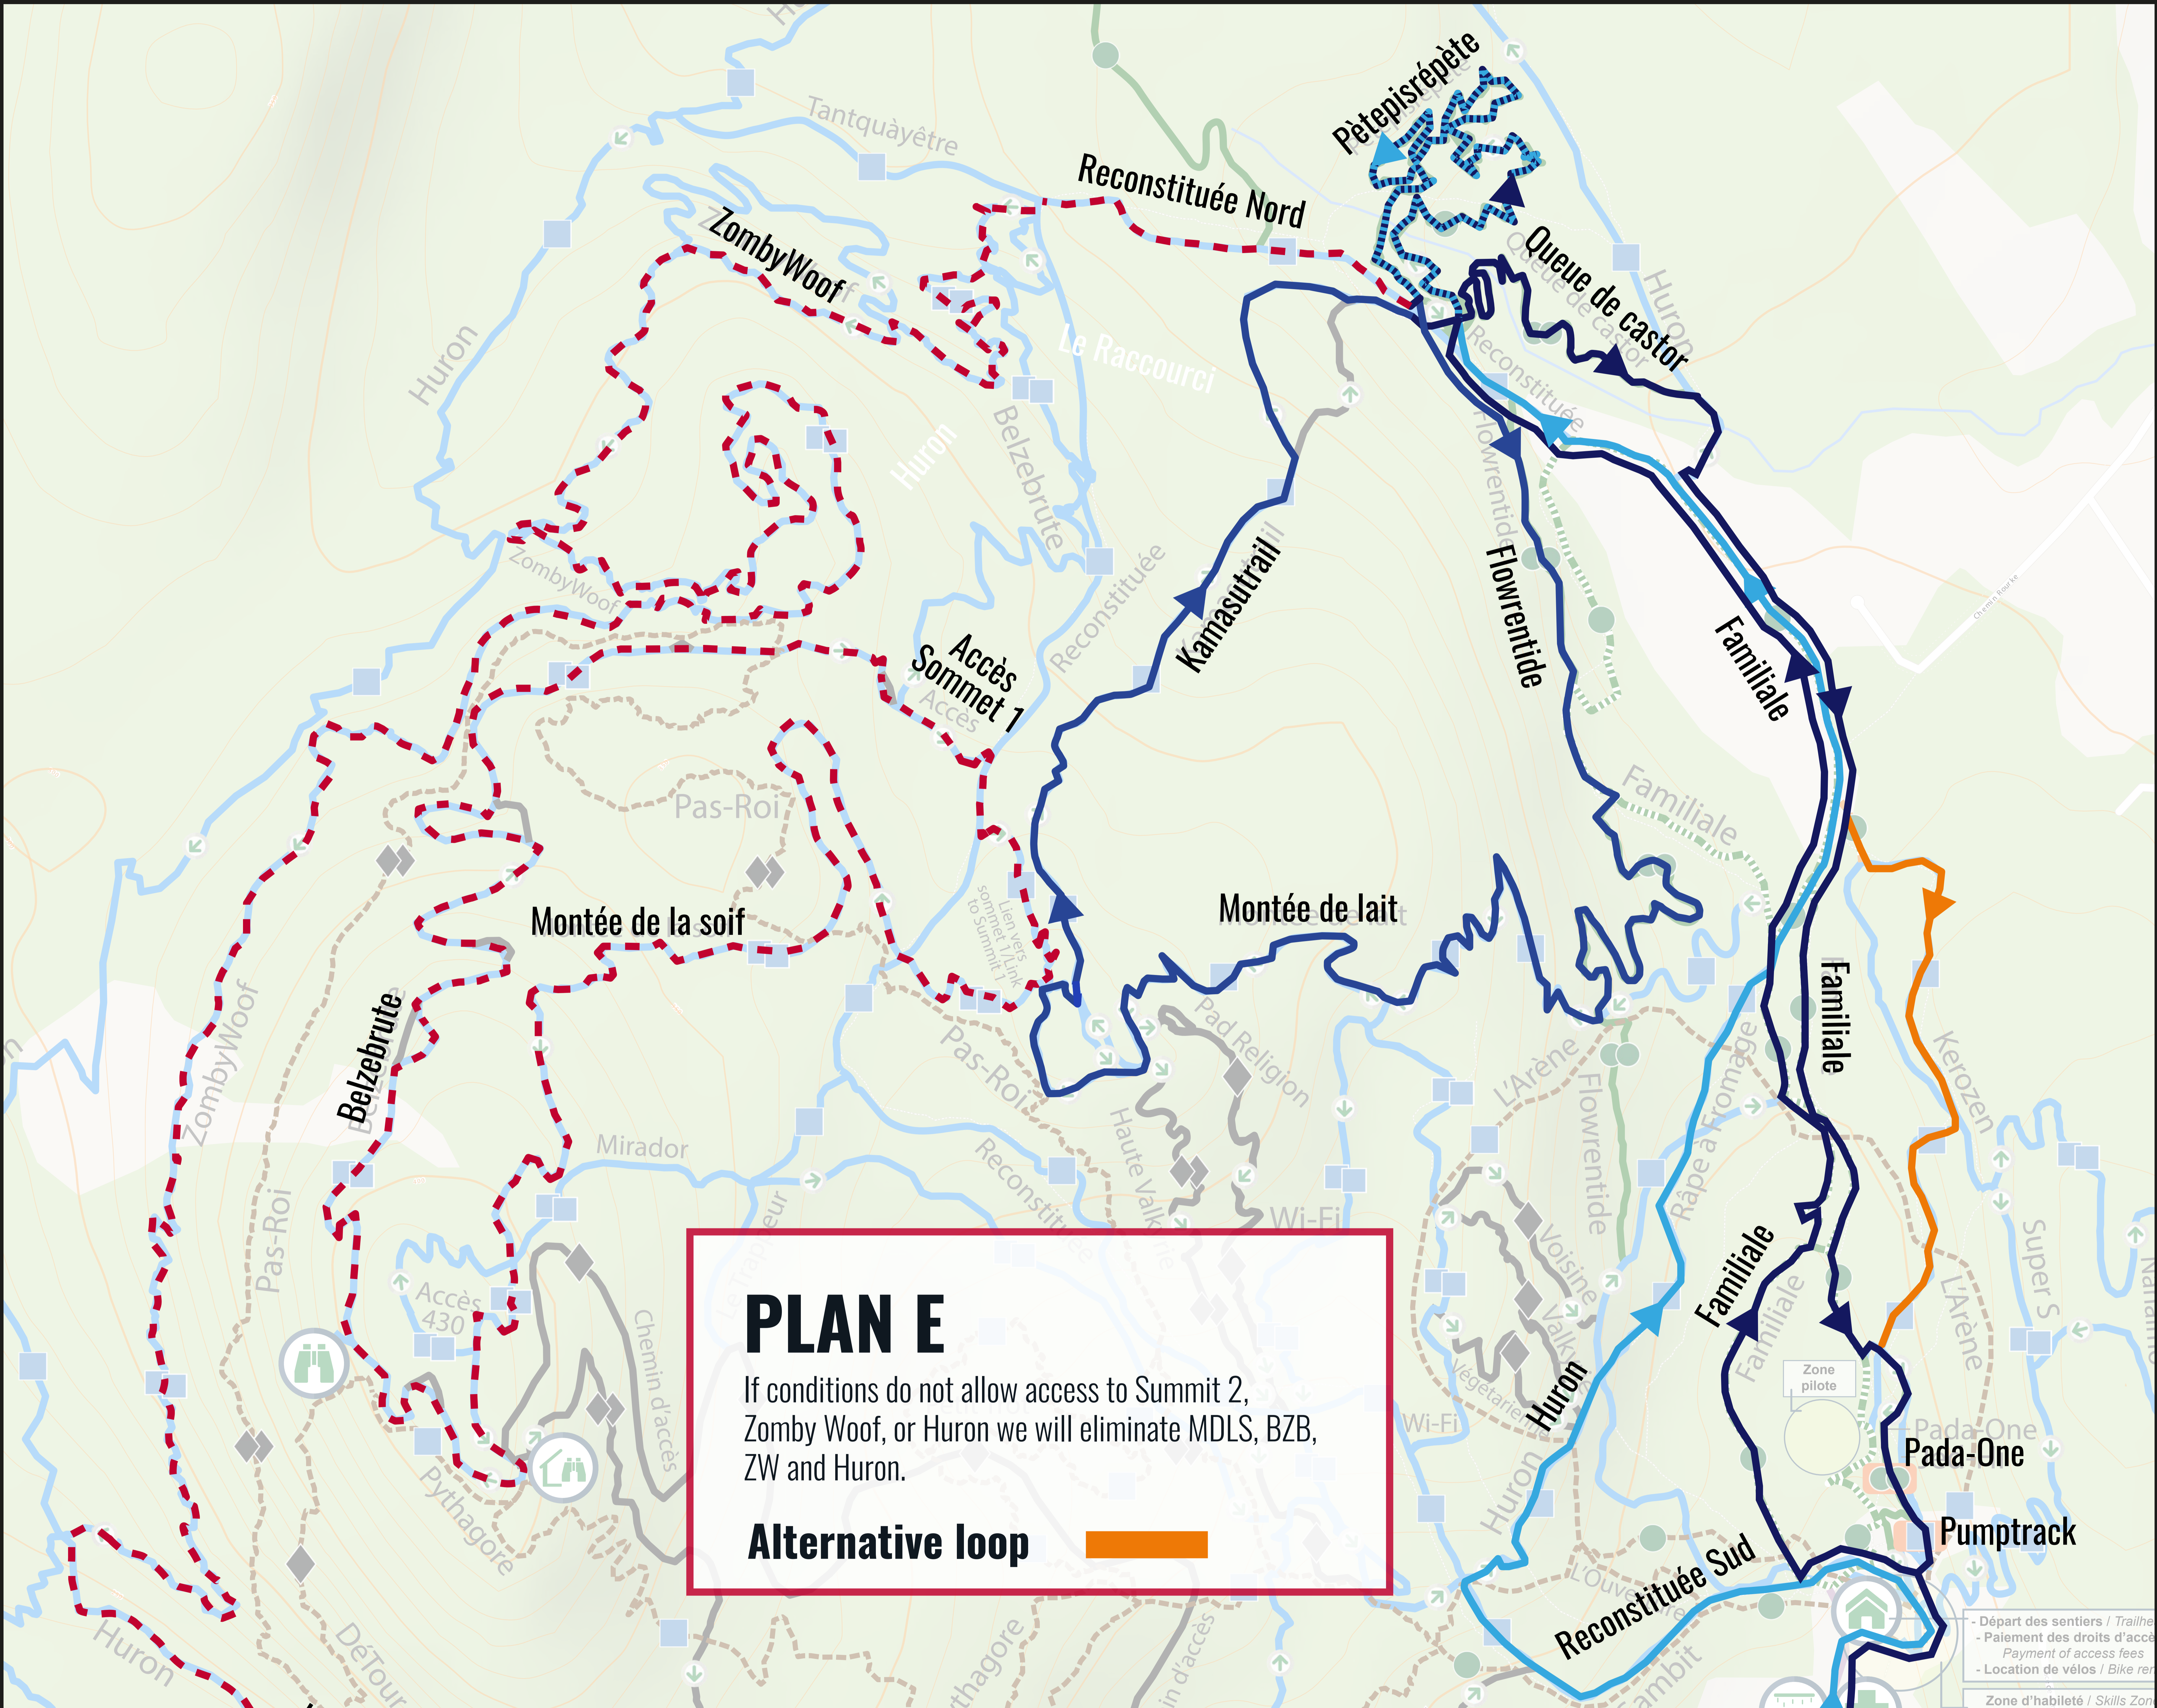

QUEBEC

BIKE COURSE STANDARD (22-26 km) Plan E

PLAN E
If conditions do not allow access to Summit 2, Zomby Woof, or Huron we will eliminate MDLS, BZB, ZW and Huron.
Alternative loop █

- Départ des sentiers / Trailhead
- Paiement des droits d'accès / Payment of access fees
- Location de vélos / Bike rental
Zone d'habileté / Skills Zone
Pumptrack

TRAILS USED

Section 1 █
Departure from the Manoir Empire 47's welcome center
Tour of the skill zone
Reconstituée sud
Huron (end)
Familliale
Pètepisrèpète *

Section 2 █
Flowrentide
Montée de lait
Montée de la soif
Belzebrute
Accès-sommet-1
Kamasutraill

Section 3 █
Queue de castor
Familliale
Alternative option
Kerozen
Pada-one
Pumptrack
Options :
2nd loop same as 1st (either by Reconstituée / end of Huron or by the Familliale)
2nd and 3rd loop with alternative without la Montée de la soif and Kamasutraill
Back to the Manoir

Transition Area